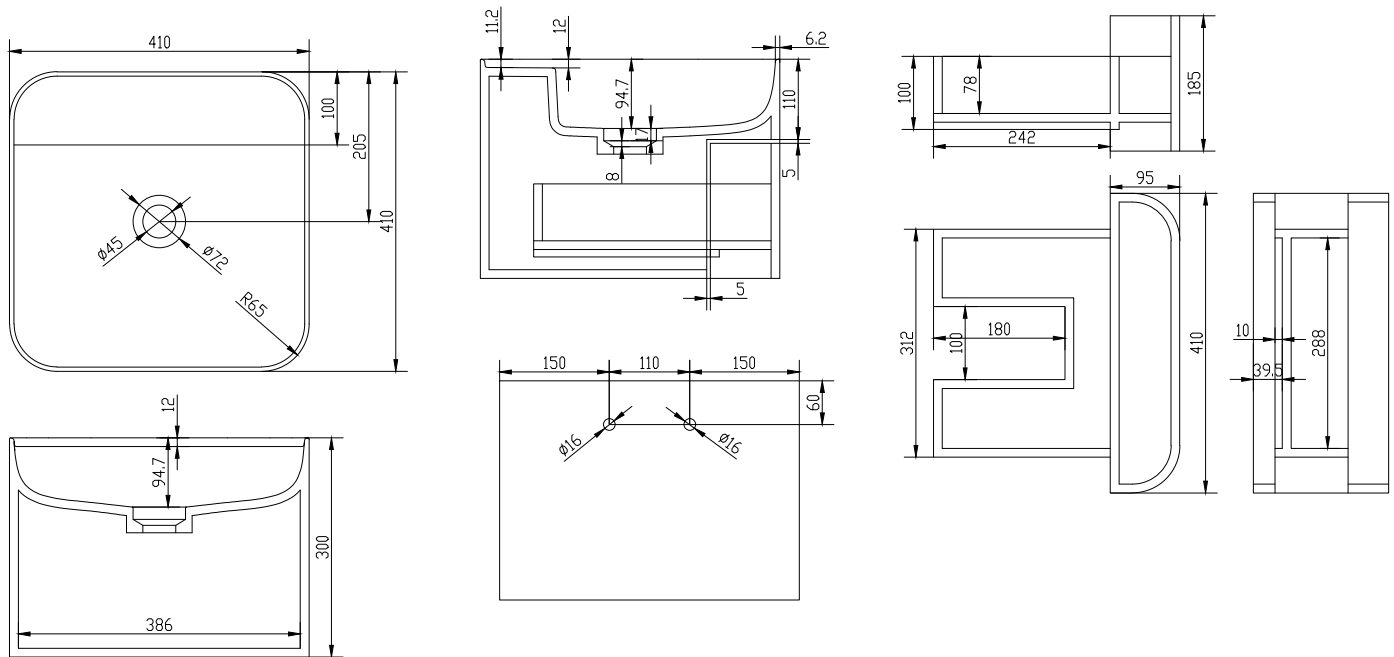

# Yuno CA 41

SKU: 40010220

<b>Farve:</b>	Mat hvid Acovi® komposit
<b>Størrelse H/L/D:</b>	30cm / 41cm / 41cm
<b>Vægt:</b>	21kg netto

## Yuno CA 41 Detaljer:

Prisvindende designer-duo Yuno har designet en helt serie nye vaske for Copenhagen Bath. Med den typiske skandinaviske minimalisme og et tidsløst design i mat hvid Acovi® komposit, er serien allerede nu en klassiker. De runde hjørner og indvendige bløde former står smukt i kontrast til de lige og skarpe kanter, der tilsammen giver et stilfuldt udtryk. Vaskene kommer som væghængte, med og uden skuffe, og som bordmodel. Acovi® komposit kræver ikke særlig vedligeholdelse, og de indvendige runde former gør den nem at rengøre. Bundventilen (ikke inkluderet) er med push-åben-funktion, og er af samme materiale som vasken, hvilket gør vaskens design komplet. Vasken er uden hanehul, ønskes armatur i vasken kan et gratis købør bestilles.