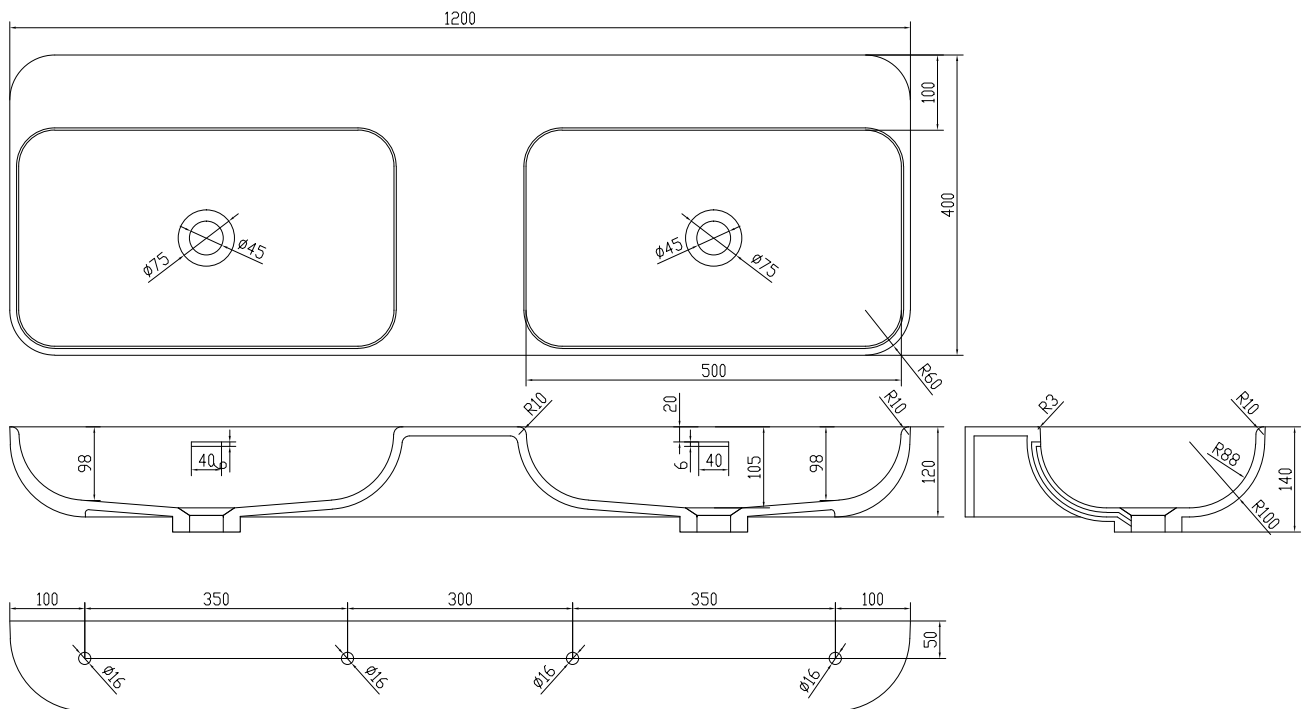

Enø 120 double håndvask

SKU: 40010195

Farve: Mat hvid Acovi® komposit
Størrelse H/L/D: 12cm / 40cm / 120cm
Vægt: 20.3kg netto

Enø 120 double håndvask Detaljer:

Enø 120 er en dansk designet vask af Copenhagen Bath, med dobbelt vask med overløb, samt afsætningsplads i midten. Vasken har smukke afrundede former og er udført i Acovi komposit, som er et massivt materiale der er nemt at rengøre og vedligeholde. Vasken leveres uden hanehul og bundventil. Ønskes hanehul kan et gratis kopbor bestilles med.